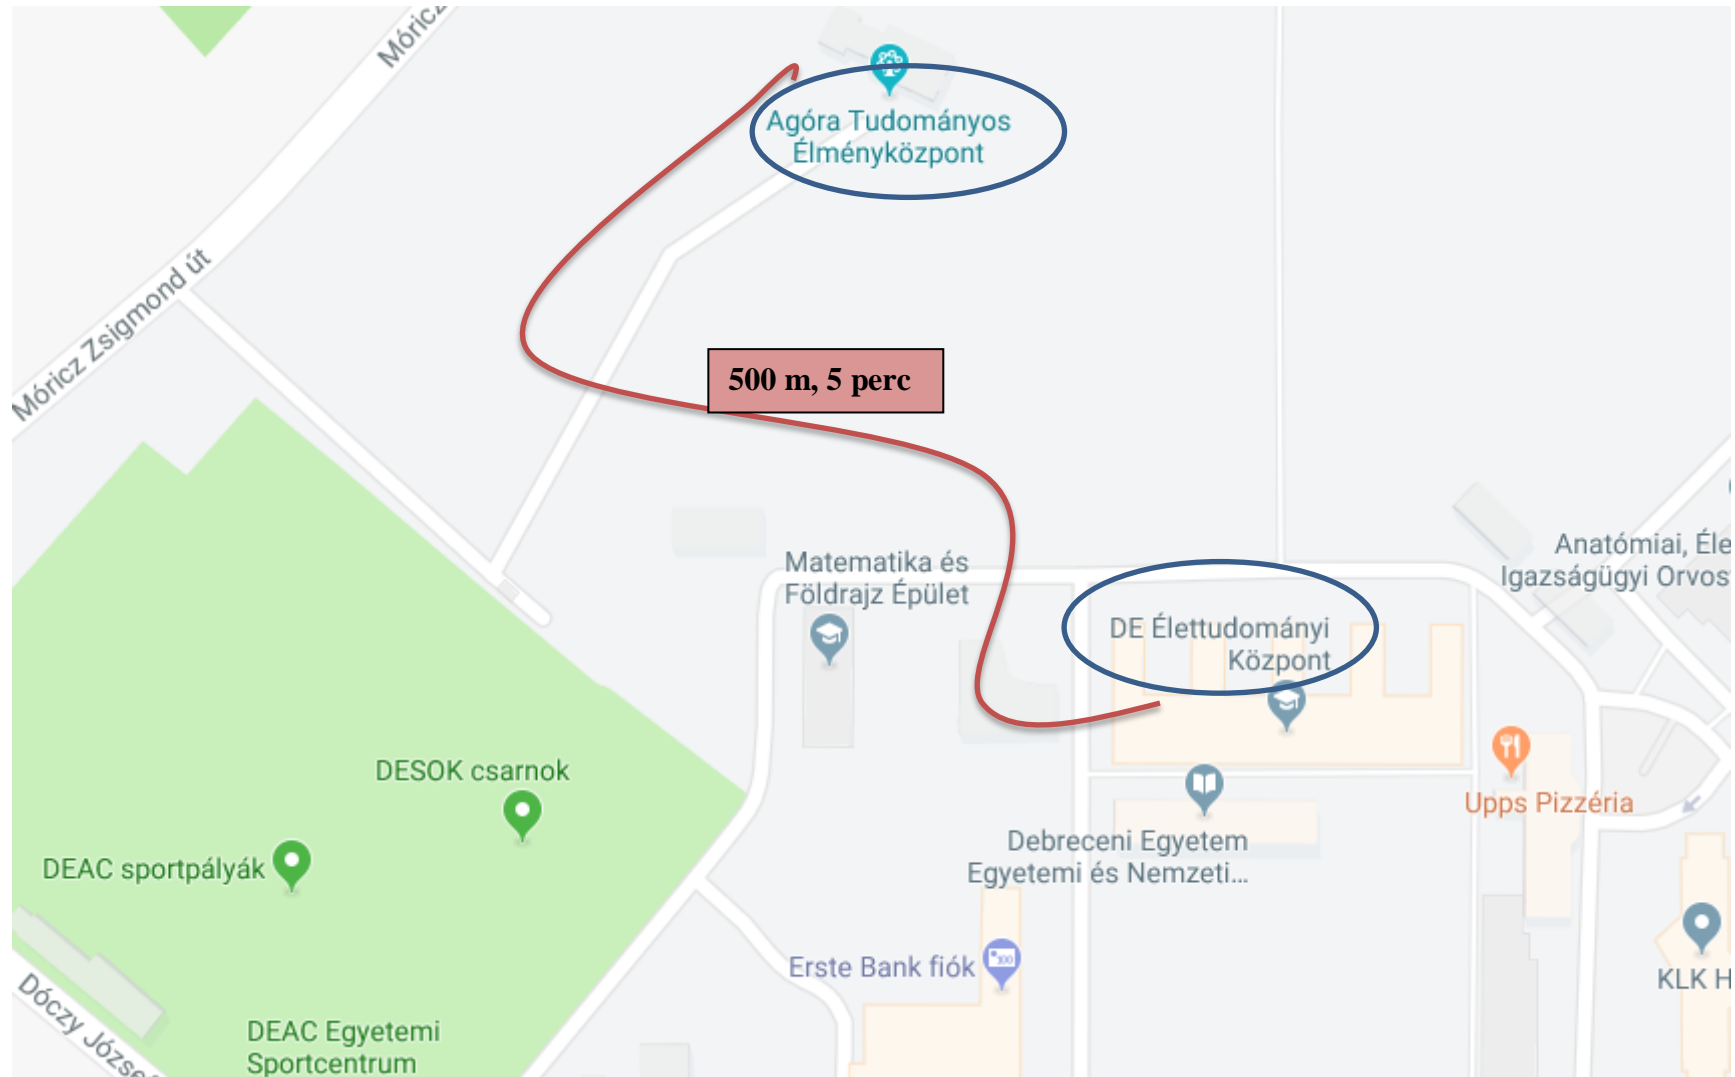

Gyalogos Útvonal a Sugárterápiás Központba a regisztráció helyéről

Gyalogos Útvonal az Agórába a regisztráció helyéről

Villamos + gyalogos útvonal az ATOMKI-ba a regisztráció helyétől

Az Egyetem tértől az 1-es villamossal az Andaházi utcáig (2 megálló) kell menni, onnan gyalog tovább előre kb. 150 m-t, aztán jobbra a Poroszlay utcára befordulva, kb. 100 m-re van a bejárati porta