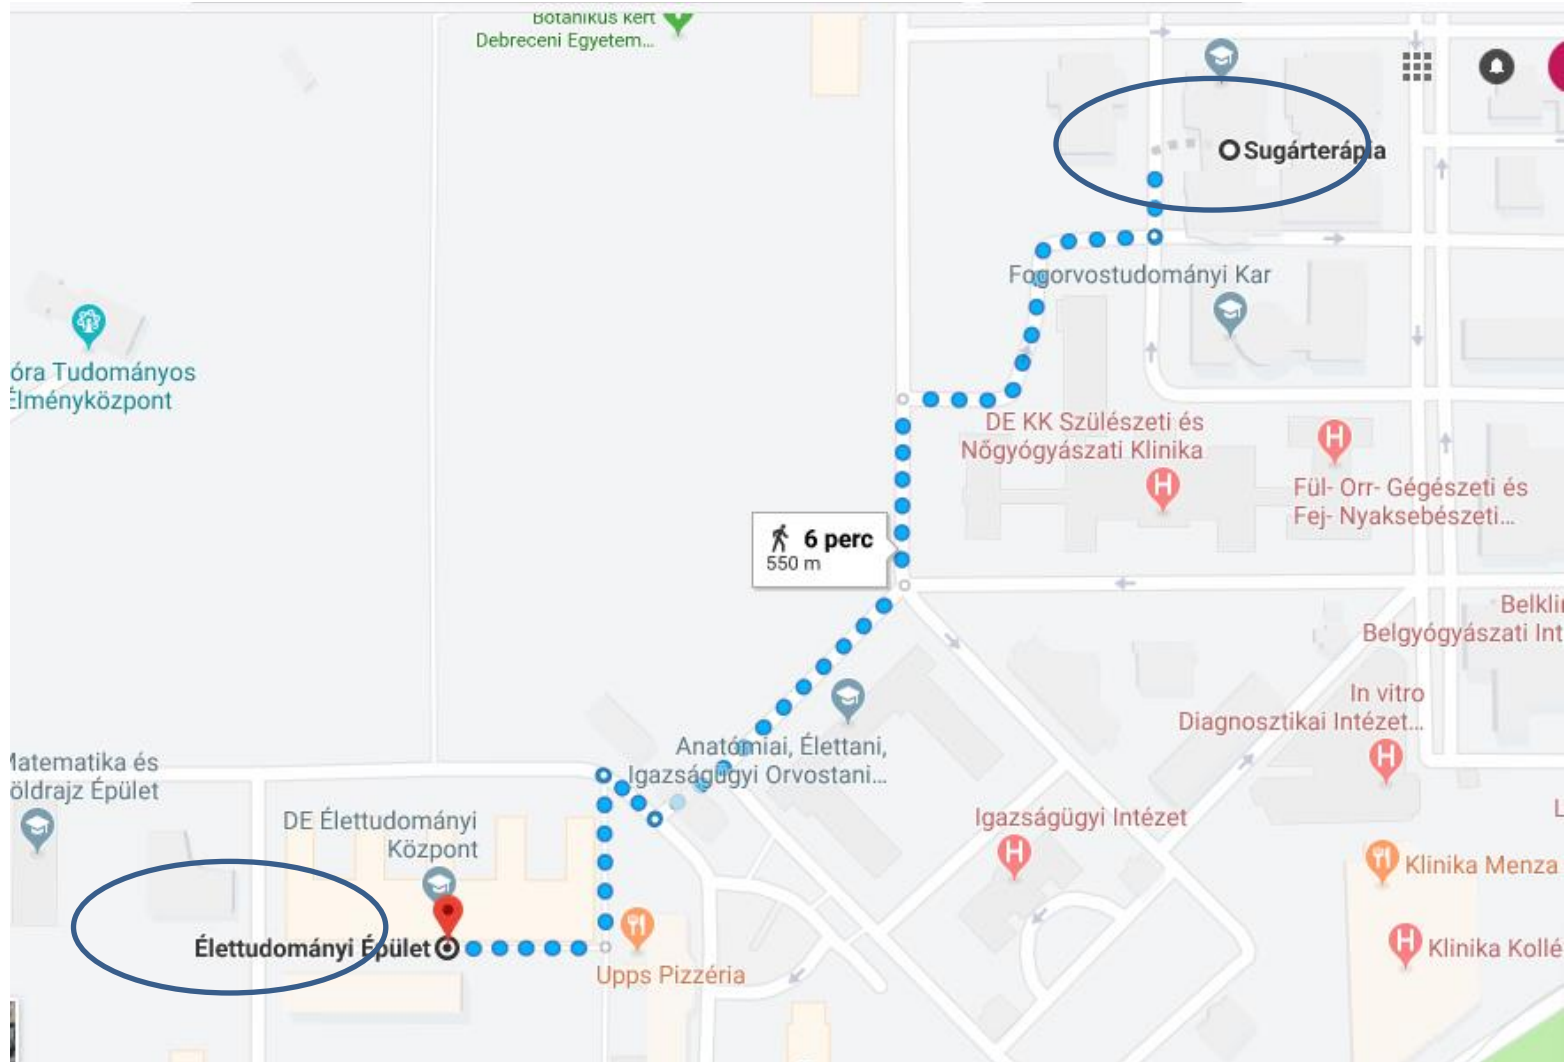

Gyalogos Útvonal a Sugárterápiás Központba a regisztráció helyéről

Gyalogos Útvonal az Agórába a regisztráció helyéről

Villamos + gyalogos útvonal az ATOMKI-ba a regisztráció helyétől

Az Egyetem tértől az 1-es villamossal az Andaházi utcáig (2 megálló) kell menni, onnan gyalog tovább előre kb. 150 m-t, aztán jobbra a Poroszlay utcára befordulva, kb. 100 m-re van a bejárati porta